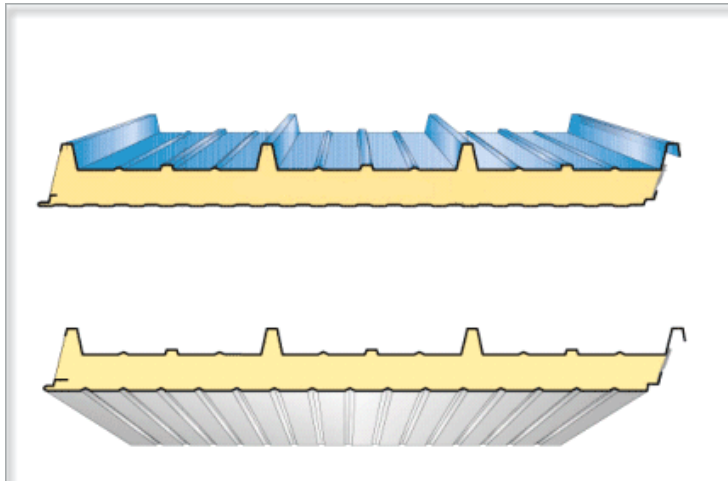

**EXEMPLES D'ALGUNS MATERIALS PER ACABAT DE COBERTA
(Preus aproximats **sense col·locació**)**

- LLOSA DE PISSARRA NATURAL (Zona B)

Preu aproximat: 16,00 €/m²

- PLACA DE FIBROCIMENT SENSE AMIANT COLOR GRIS PISSARRA O COLOR TEULA (SEGONS ZONA A o B)

Preu aproximat: 20,00 €/m²

- XAPA GALVANITZADA GRECADA AMB AÏLLAMENT
(Zona B color gris pissarra)

Preu aproximat: de 46,00-53,00 €/m²

- XAPA GALVANITZADA GRECADA SENSE AÏLLAMENT
(Zona B color gris pissarra)

Preu aproximat: 8,00 €/m²

- XAPA ALUMINI O GALVANITZADA IMITACIÓ TEULA (només a la zona A)

Preu aproximat: 30,00 €/m²

- TEULA DE XAPA IGAN WORLDROOF ACABAT AMB MINERAL NATURAL GRANULAT

Preu aproximat: 23,00 €/m²